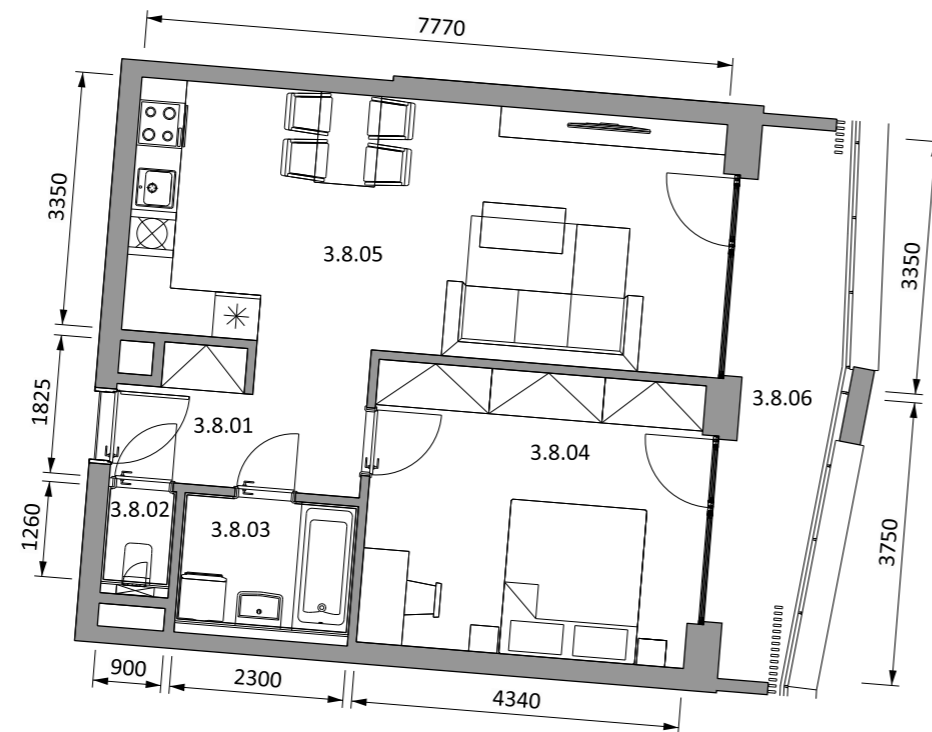

3.8 3.NP 2 - IZBOVÝ BYT

BYT 3.8		
3.8.01	ZÁDVERIE	5,98
3.8.02	WC	1,23
3.8.03	KÚPEĽŇA	3,99
3.8.04	SPÁLŇA	16,64
3.8.05	OBÝVACIA IZBA S KUCHYŇOU	26,43
SPOLU		54,27
3.8.06	BALKÓN	10,73
SPOLU		65,00

SCHÉMA

UMIESTNENIE NA PODLAŽÍ