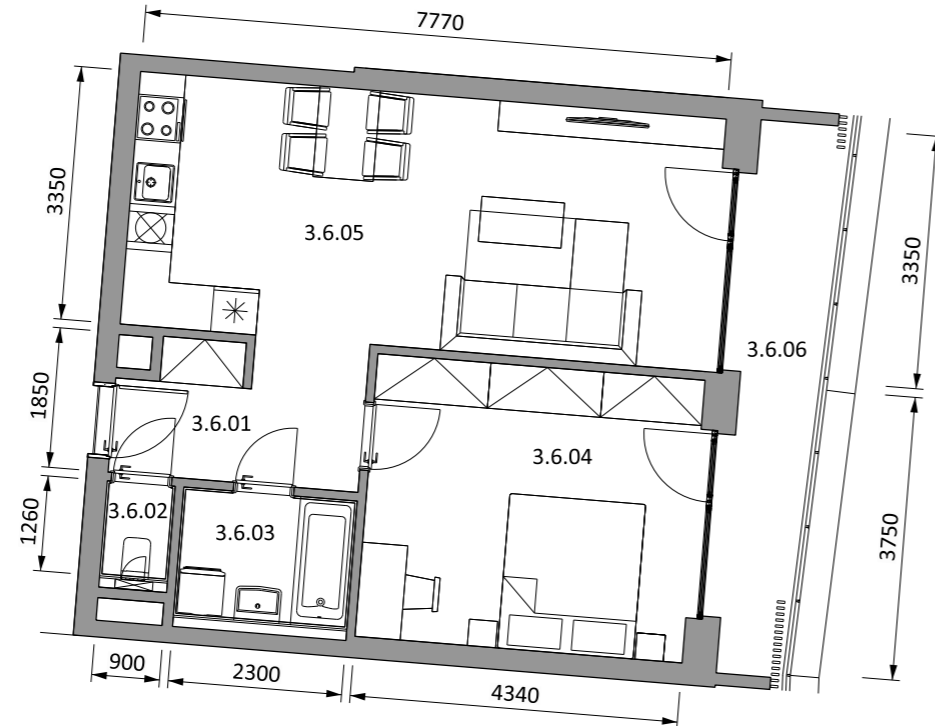

3.6 3.NP 2 - IZBOVÝ BYT

BYT 3.6		
3.6.01	ZÁDVERIE	5,98
3.6.02	WC	1,23
3.6.03	KÚPEĽŇA	3,99
3.6.04	SPÁLŇA	16,64
3.6.05	OBÝVACIA IZBA S KUCHYŇOU	26,43
SPOLU		54,27
3.6.06	BALKÓN	9,96
SPOLU		64,23

SCHÉMA

UMIESTNENIE NA PODLAŽÍ

Uvedené plochy sú predbežné a môžu vykazovať odchýlky. Do úžitkovej plochy bytu nie je zarátaná plocha vnútorných priečok. Zariadenie predmetu nie sú súčasťou dodávky. Rozsah je špecifikovaný v štandardnom vybavení.