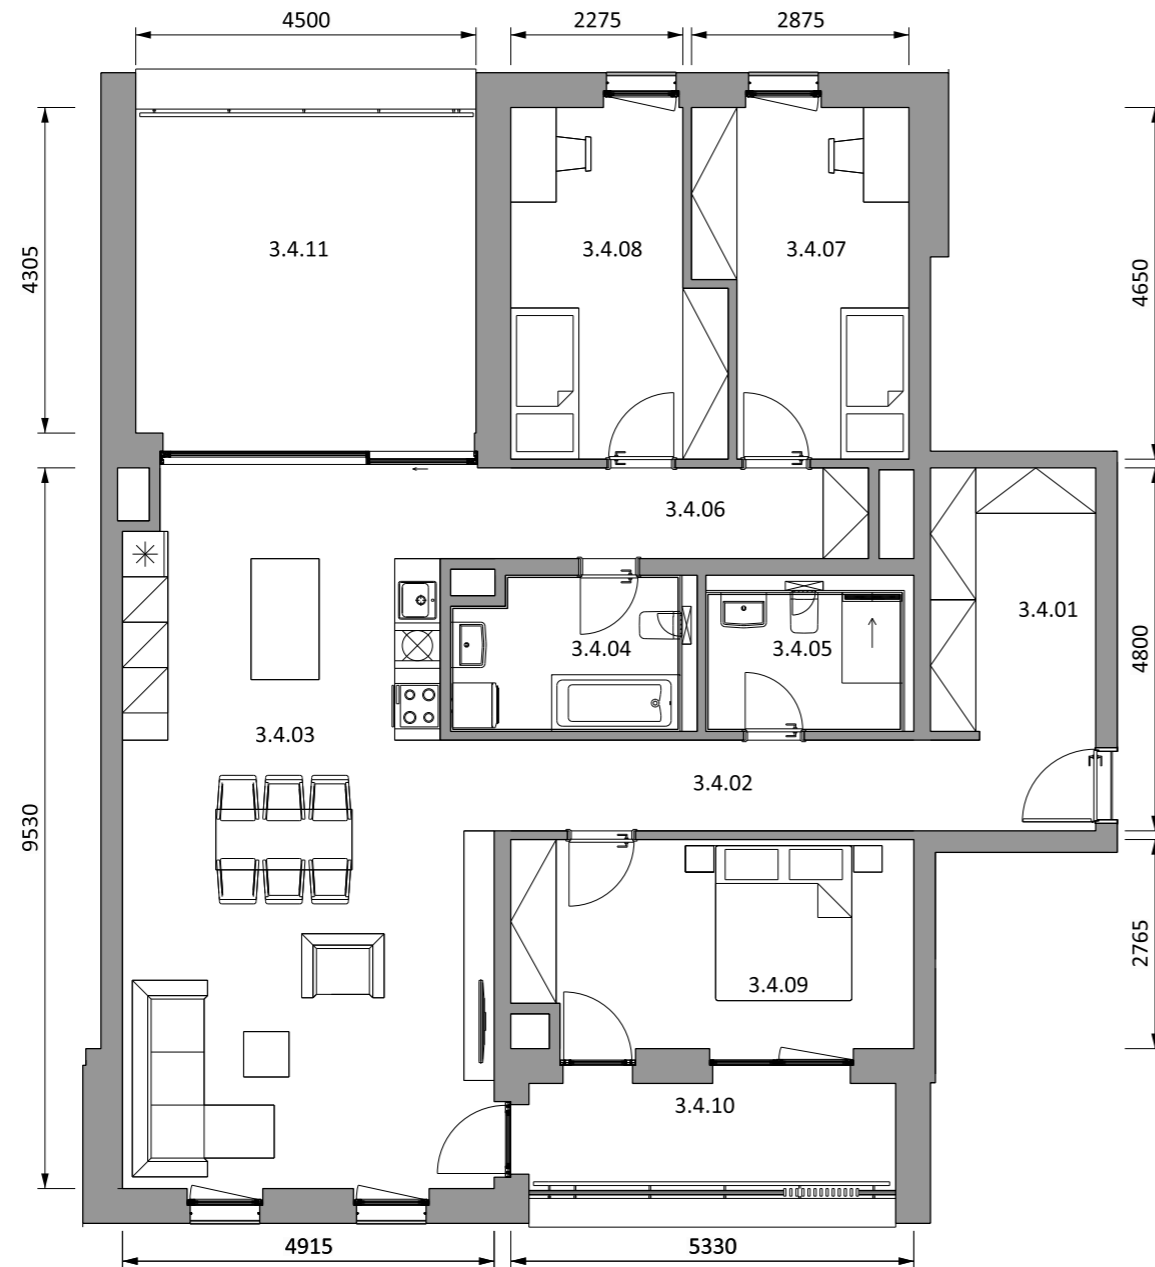

## 3.4 3.NP 4 - IZBOVÝ BYT

BYT 3.4		
3.4.01	ZÁDVERIE, ŠATNÍK	9,63
3.4.02	CHODBA	7,88
3.4.03	OBÝVACIA IZBA S KUCHYŇOU	44,85
3.4.04	KÚPEĽŇA S WC	5,97
3.4.05	KÚPEĽŇA S WC	4,78
3.4.06	CHODBA	6,54
3.4.07	IZBA	12,07
3.4.08	IZBA	12,07
3.4.09	SPÁLŇA	14,78
<b>SPOLU</b>		<b>118,57</b>
3.4.10	LOGGIA	8,49
3.4.11	LOGGIA	21,17
<b>SPOLU</b>		<b>148,23</b>

### SCHÉMA

### UMIESTNENIE NA PODLAŽÍ

Uvedené plochy sú predbežné a môžu vykazovať odchýlky. Do úžitkovej plochy bytu nie je zarátaná plocha vnútorných priečok. Zariadenie predmetov nie sú súčasťou dodávky. Rozsah je špecifikovaný v štandardnom vybavení.