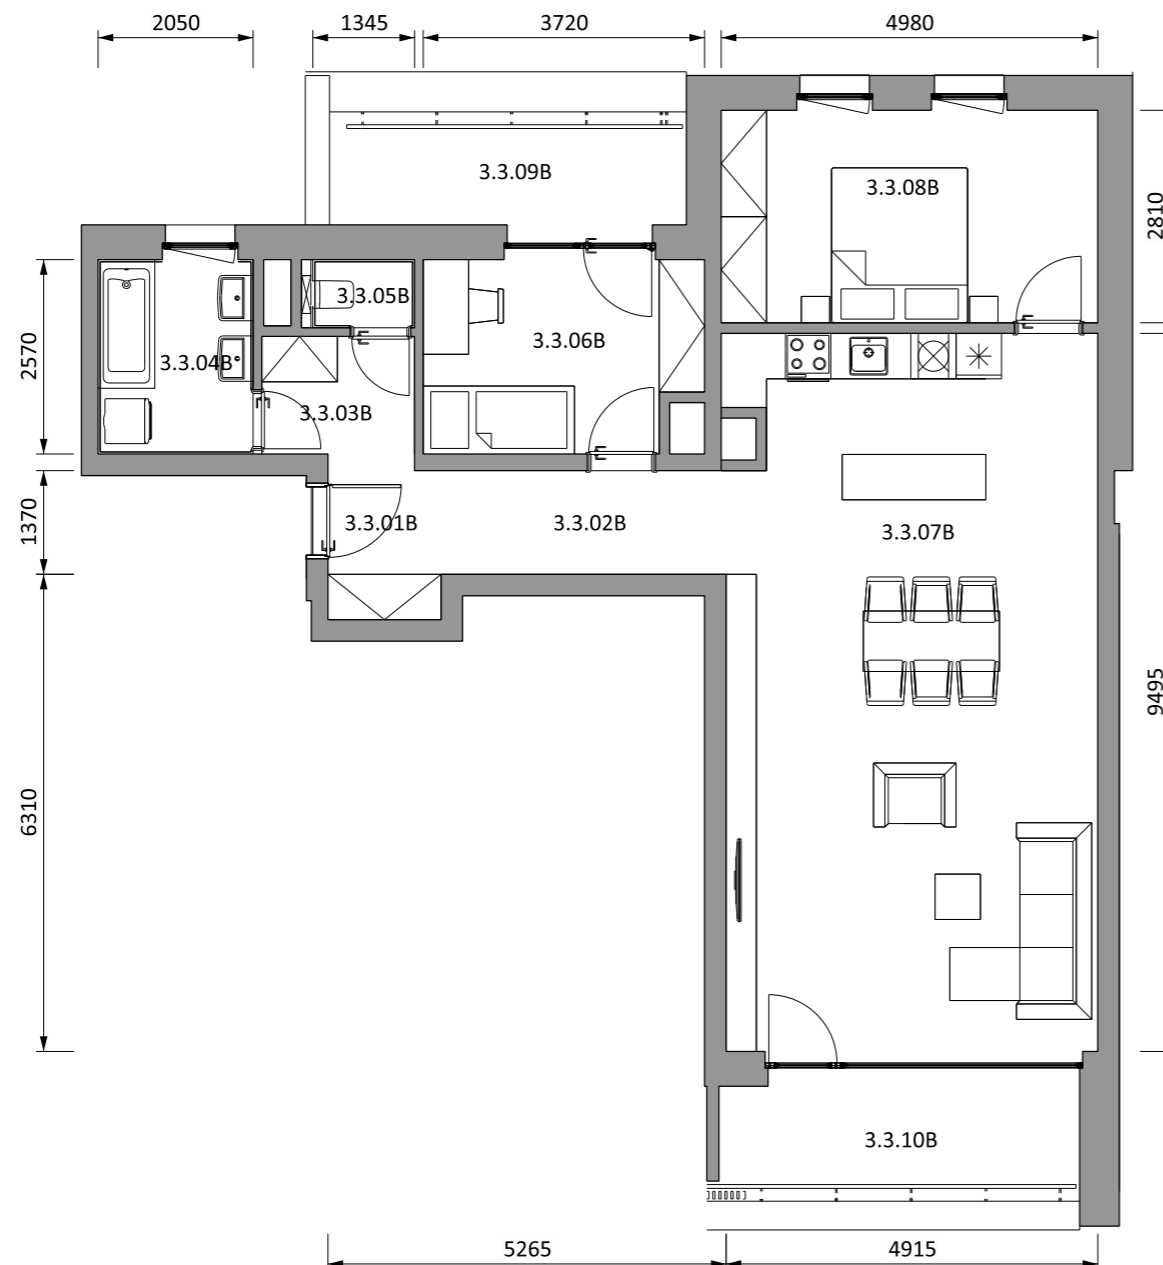

3.3B 3.NP 3 - IZBOVÝ BYT

BYT 3.3B		
3.3.01B	ZÁDVERIE	2,95
3.3.02B	CHODBA	5,25
3.3.03B	CHODBA	3,39
3.3.04B	KÚPEĽŇA	5,48
3.3.05B	WC	1,29
3.3.06B	IZBA	9,37
3.3.07B	OBÝVACIA IZBA S KUCHYŇOU	47,12
3.3.08B	SPÁLŇA	14,25
SPOLU		89,10
3.3.09B	BALKÓN	8,39
3.3.10B	BALKÓN	8,47
SPOLU		105,96

SCHÉMA

UMIESTNENIE NA PODLAŽÍ