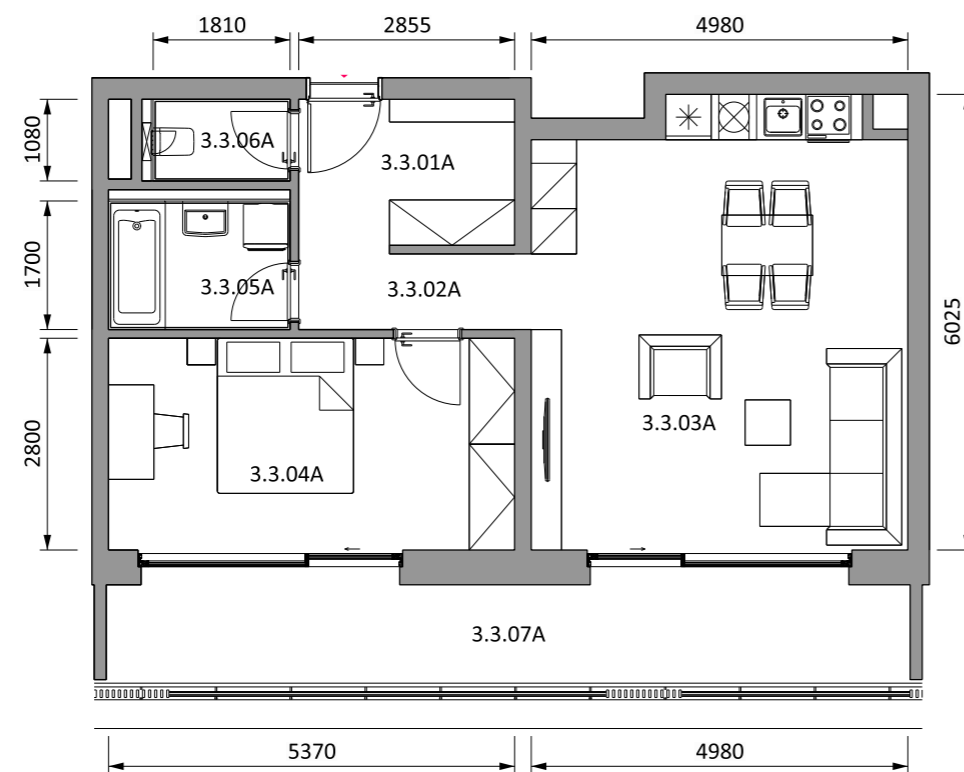

3.3A 3.NP 2 - IZBOVÝ BYT

BYT 3.3A		
3.3.01A	ZÁDVERIE, ŠATNÍK	5,59
3.3.02A	CHODBA	3,39
3.3.03A	OBÝVACIA IZBA S KUCHYŇOU	28,58
3.3.04A	SPÁLŇA	15,04
3.3.05A	KÚPEĽŇA	4,08
3.3.06A	WC	1,95
SPOLU		58,63
3.3.07A	BALKÓN	18,32
SPOLU		76,95

SCHÉMA

UMIESTNENIE NA PODLAŽÍ