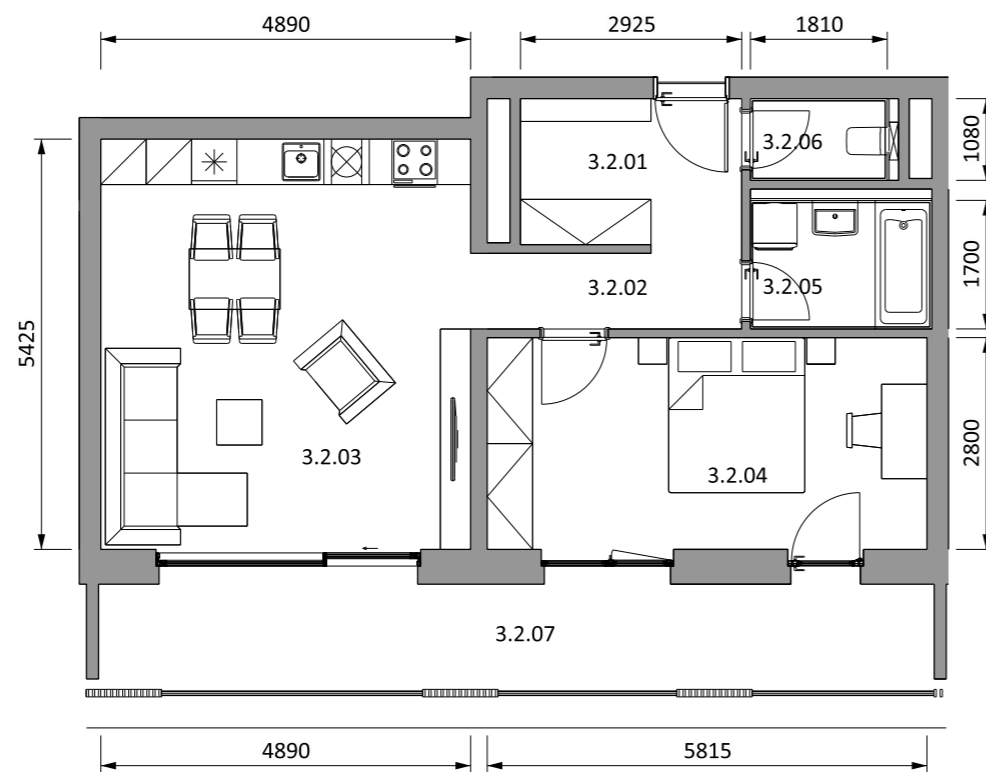

3.2 3.NP 2 - IZBOVÝ BYT

BYT 3.2		
3.2.01	ZÁDVERIE, ŠATNÍK	5,73
3.2.02	CHODBA	3,90
3.2.03	OBÝVACIA IZBA S KUCHYŇOU	26,53
3.2.04	SPÁLŇA	16,69
3.2.05	KÚPEĽŇA	4,08
3.2.06	WC	1,95
SPOLU		58,88
3.2.07	BALKÓN	18,77
SPOLU		77,65

SCHÉMA

UMIESTNENIE NA PODLAŽÍ