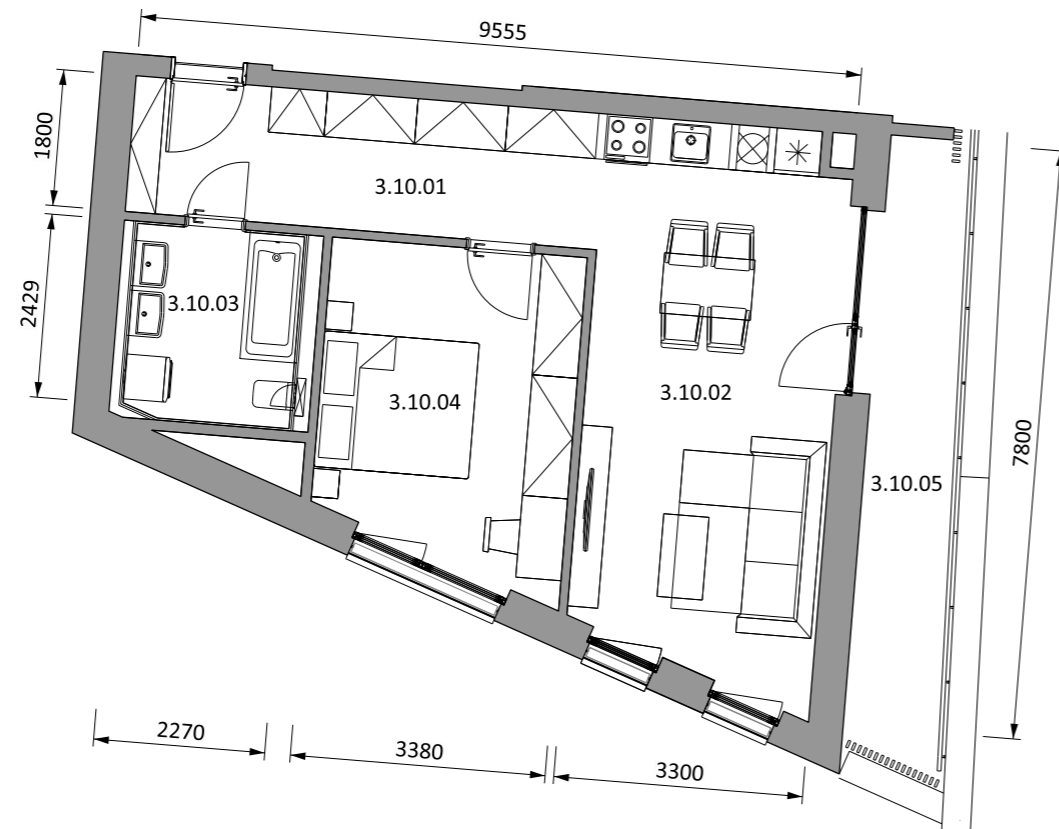

3.10 3.NP 2 - IZBOVÝ BYT

BYT 3.10		
3.10.01	ZÁDVERIE, ŠATNÍK	11,14
3.10.02	OBÝVACIA IZBA S KUCHYŇOU	24,34
3.10.03	KÚPEĽŇA S WC	5,95
3.10.04	SPÁLŇA	14,13
SPOLU		55,56
3.10.05	BALKÓN	11,72
SPOLU		67,28

SCHÉMA

UMIESTNENIE NA PODLAŽÍ