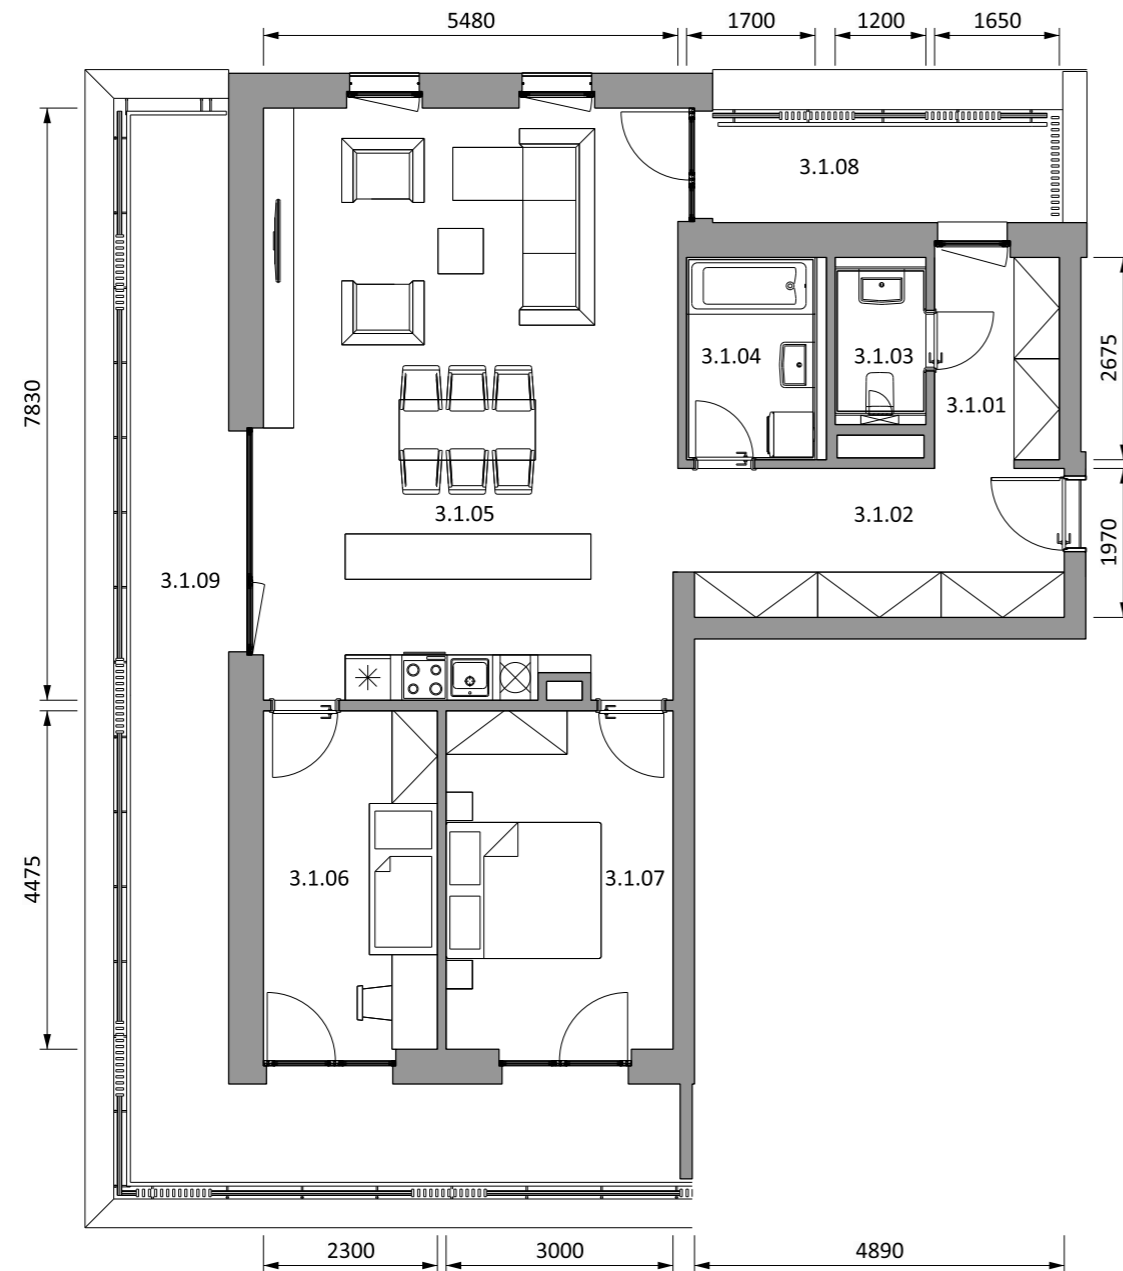

3.1 3.NP 3 - IZBOVÝ BYT

BYT 3.1		
3.1.01	ZÁDVERIE, ŠATNÍK	8,06
3.1.02	CHODBA	6,63
3.1.03	WC	2,37
3.1.04	KÚPEĽŇA	4,55
3.1.05	OBÝVACIA IZBA S KUCHYŇOU	43,70
3.1.06	IZBA	10,56
3.1.07	SPÁLŇA	13,69
SPOLU		89,56
3.1.08	BALKÓN	8,49
3.1.09	BALKÓN	33,87
SPOLU		131,92

SCHÉMA

UMIESTNENIE NA PODLAŽÍ