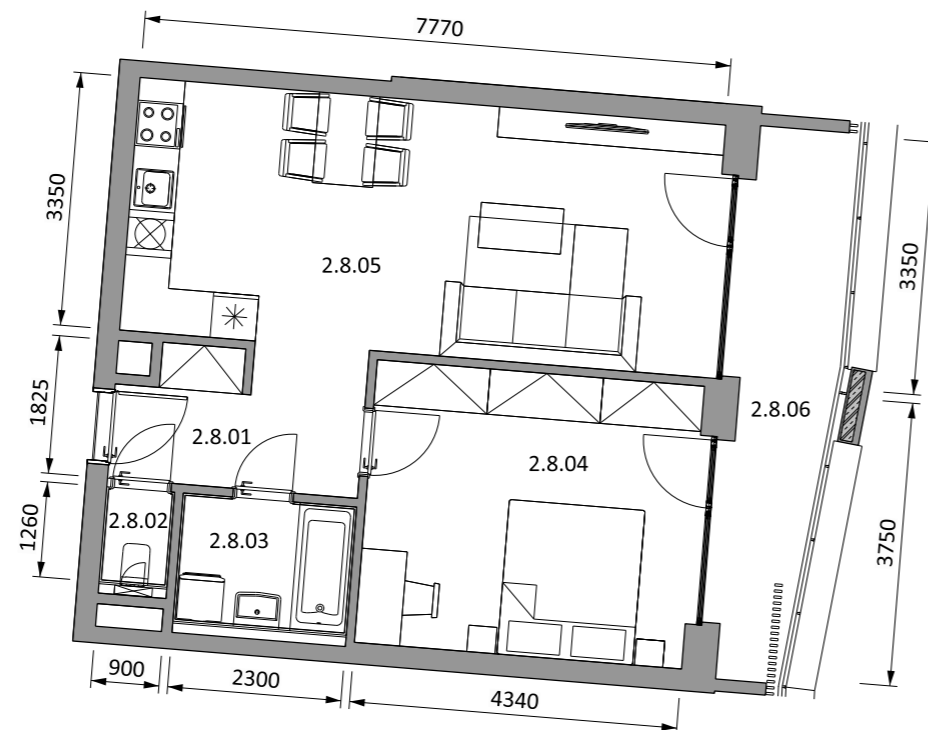

## 2.8 2.NP 2 - IZBOVÝ BYT

BYT 2.8		
2.8.01	ZÁDVERIE	5,98
2.8.02	WC	1,23
2.8.03	KÚPEĽŇA	3,99
2.8.04	SPÁLŇA	16,64
2.8.05	OBÝVACIA IZBA S KUCHYŇOU	26,43
<b>SPOLU</b>		<b>54,27</b>
2.8.06	BALKÓN	10,94
<b>SPOLU</b>		<b>65,21</b>

SCHÉMA

UMIESTNENIE NA PODLAŽÍ