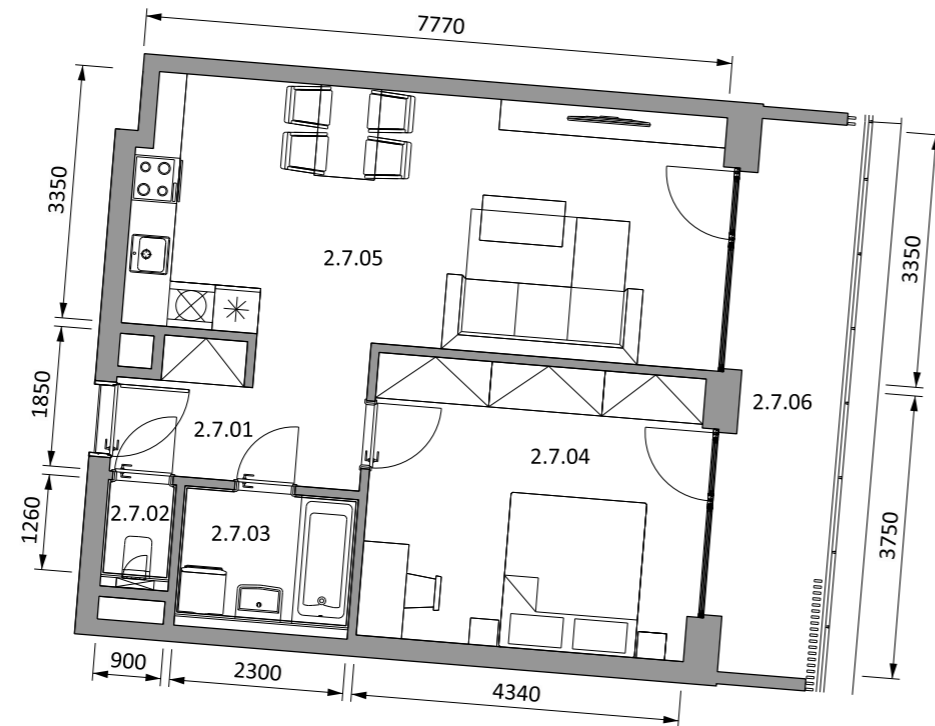

2.7 2.NP 2 - IZBOVÝ BYT

BYT 2.7		
2.7.01	ZÁDVERIE	5,98
2.7.02	WC	1,23
2.7.03	KÚPEĽŇA	3,99
2.7.04	SPÁLŇA	16,64
2.7.05	OBÝVACIA IZBA S KUCHYŇOU	26,22
SPOLU		54,06
2.7.06	BALKÓN	12,13
SPOLU		66,19

SCHÉMA

UMIESTNENIE NA PODLAŽÍ