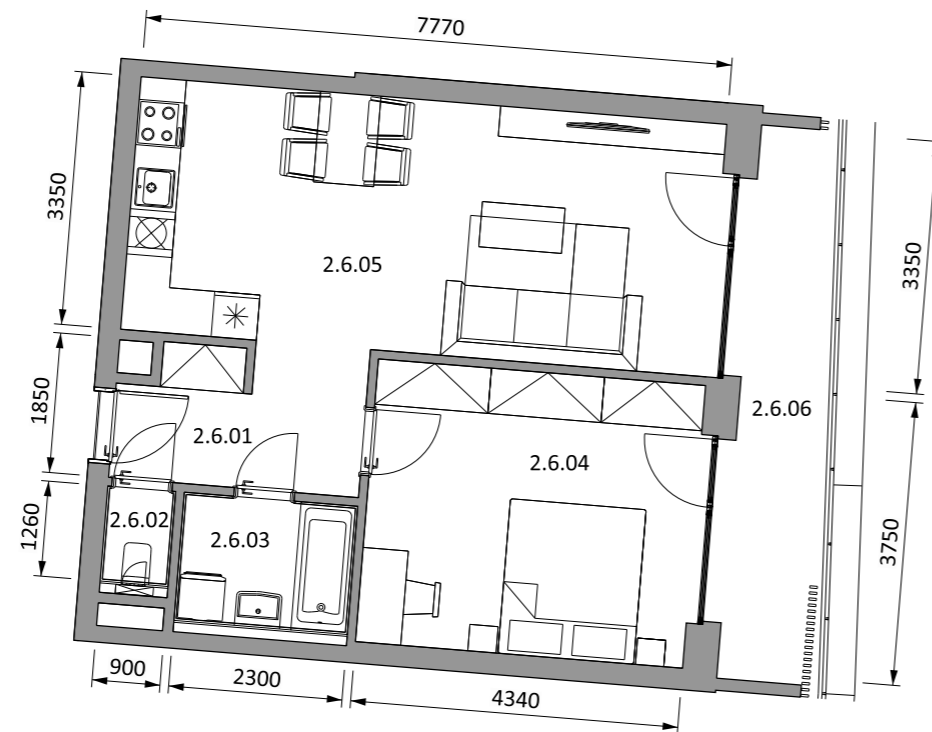

2.6 2.NP 2 - IZBOVÝ BYT

BYT 2.6		
2.6.01	ZÁDVERIE	5,98
2.6.02	WC	1,23
2.6.03	KÚPEĽŇA	3,99
2.6.04	SPÁLŇA	16,64
2.6.05	OBÝVACIA IZBA S KUCHYŇOU	26,43
SPOLU		54,27
2.6.06	BALKÓN	11,01
SPOLU		65,28

SCHÉMA

UMIESTNENIE NA PODLAŽÍ

Uvedené plochy sú predbežné a môžu vykazovať odchýlky. Do úžitkovej plochy bytu nie je zarátaná plocha vnútorných priečok. Zariadenie predmetu nie sú súčasťou dodávky. Rozsah je špecifikovaný v štandardnom vybavení.