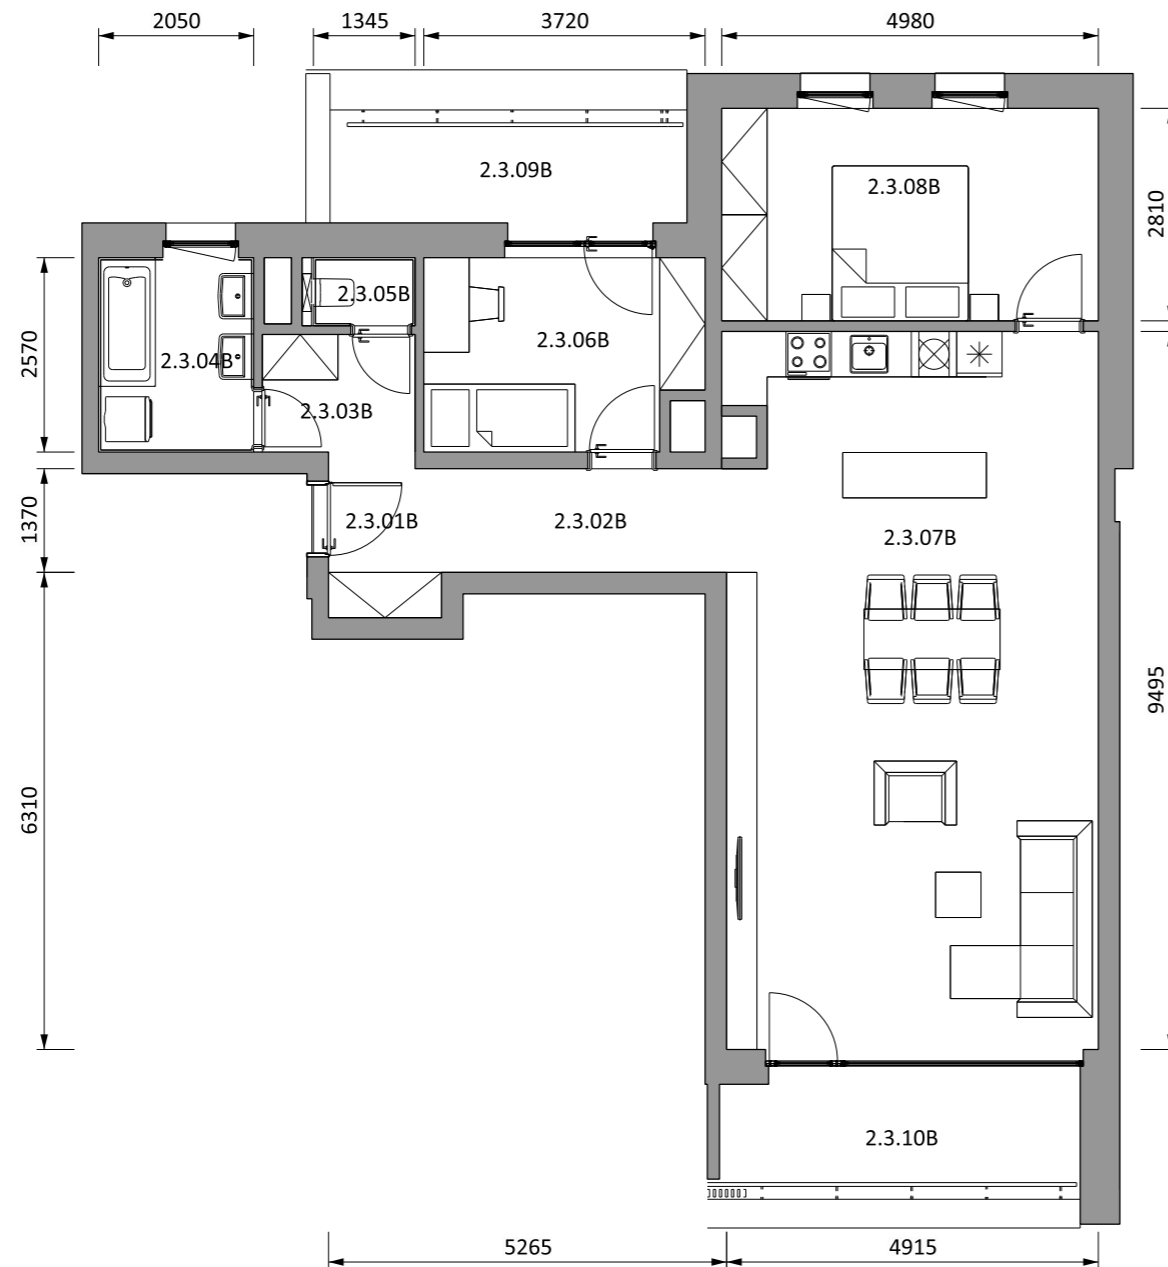

2.3B 2.NP 3 - IZBOVÝ BYT

BYT 2.3B		
2.3.01B	ZÁDVERIE	2,95
2.3.02B	CHODBA	5,25
2.3.03B	CHODBA	3,39
2.3.04B	KÚPEĽŇA	5,35
2.3.05B	WC	1,29
2.3.06B	IZBA	9,37
2.3.07B	OBÝVACIA IZBA S KUCHYŇOU	47,12
2.3.08B	SPÁLŇA	13,99
SPOLU		88,71
2.3.10B	BALKÓN	8,47
2.3.09B	BALKÓN	7,83
SPOLU		105,01

SCHÉMA

UMIESTNENIE NA PODLAŽÍ

Uvedené plochy sú predbežné a môžu vykazovať odchýlky. Do úžitkovej plochy bytu nie je zarátaná plocha vnútorných priečok. Zariadenie predmetov nie sú súčasťou dodávky. Rozsah je špecifikovaný v štandardnom vybavení.