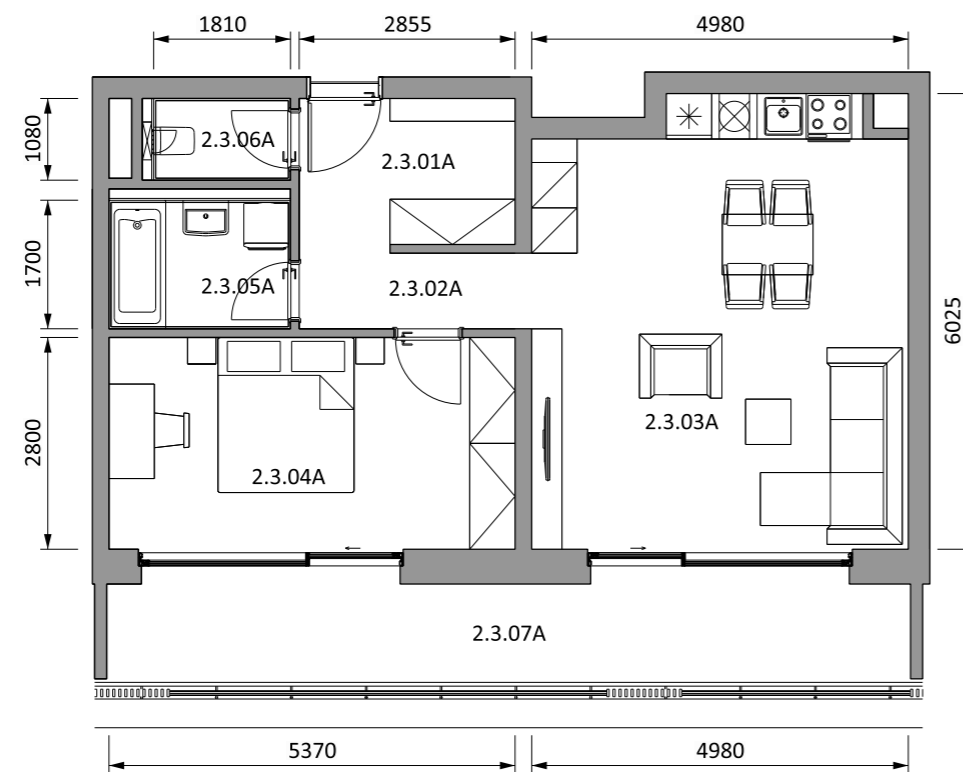

2.3A 2.NP 2 - IZBOVÝ BYT

BYT 2.3A		
2.3.01A	ZÁDVERIE, ŠATNÍK	5,59
2.3.02A	CHODBA	3,39
2.3.03A	OBÝVACIA IZBA S KUCHYŇOU	28,58
2.3.04A	SPÁLŇA	15,04
2.3.05A	KÚPEĽŇA	4,08
2.3.06A	WC	1,95
SPOLU		58,63
2.3.07A	BALKÓN	18,32
SPOLU		76,95

SCHÉMA

UMIESTNENIE NA PODLAŽÍ