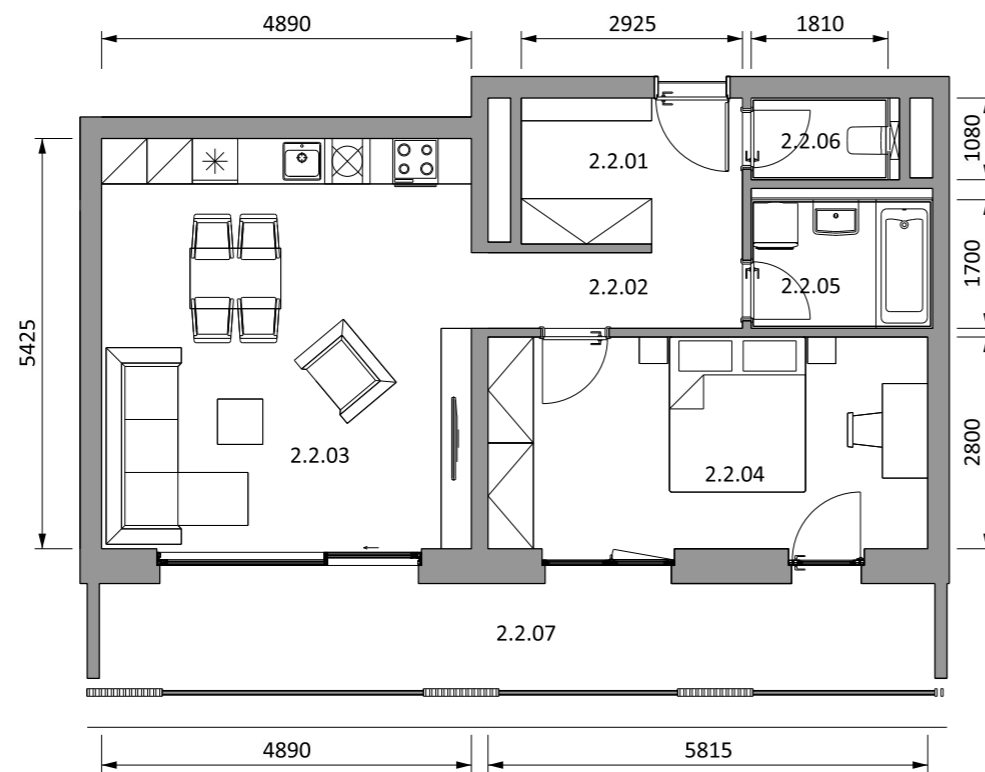

2.2 2.NP 2 - IZBOVÝ BYT

BYT 2.2		
2.2.01	ZÁDVERIE, ŠATNÍK	5,73
2.2.02	CHODBA	3,90
2.2.03	OBÝVACIA IZBA S KUCHYŇOU	26,53
2.2.04	SPÁLŇA	16,69
2.2.05	KÚPEĽŇA	4,08
2.2.06	WC	1,95
SPOLU		58,88
2.2.07	BALKÓN	18,77
SPOLU		77,65

SCHÉMA

UMIESTNENIE NA PODLAŽÍ