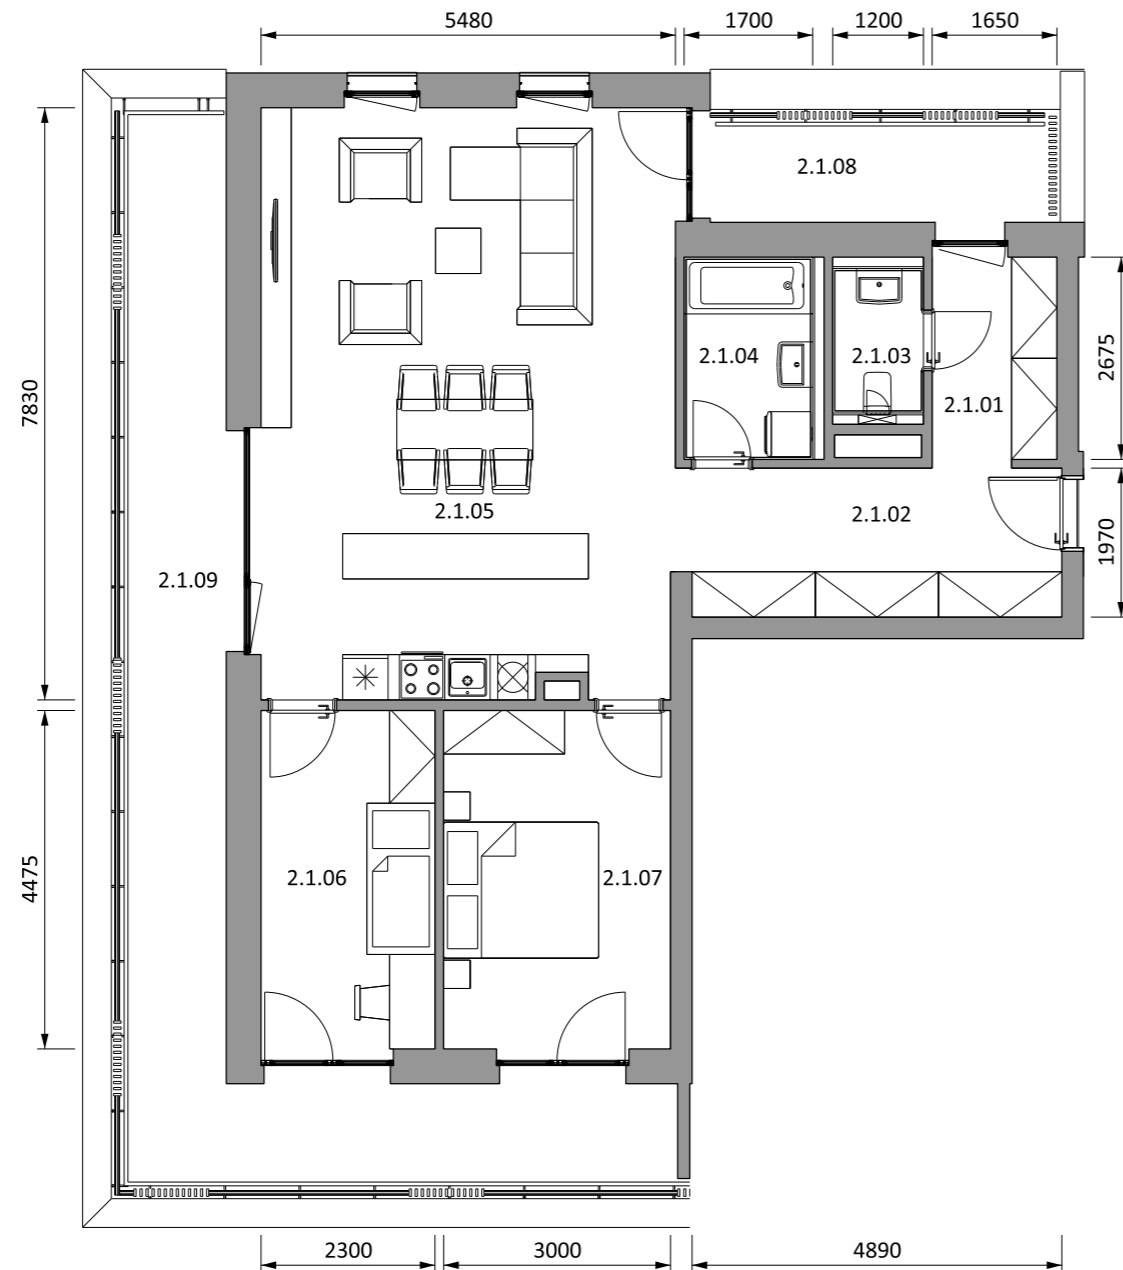

2.1 2.NP 3 - IZBOVÝ BYT

BYT 2.1		
2.1.01	ZÁDVERIE, ŠATNÍK	8,06
2.1.02	CHODBA	6,63
2.1.03	WC	2,37
2.1.04	KÚPEĽŇA	4,55
2.1.05	OBÝVACIA IZBA S KUCHYŇOU	43,44
2.1.06	IZBA	10,56
2.1.07	SPÁLŇA	13,69
SPOLU		89,30
2.1.08	BALKÓN	7,79
2.1.09	BALKÓN	33,92
SPOLU		131,01

SCHÉMA

UMIESTNENIE NA PODLAŽÍ