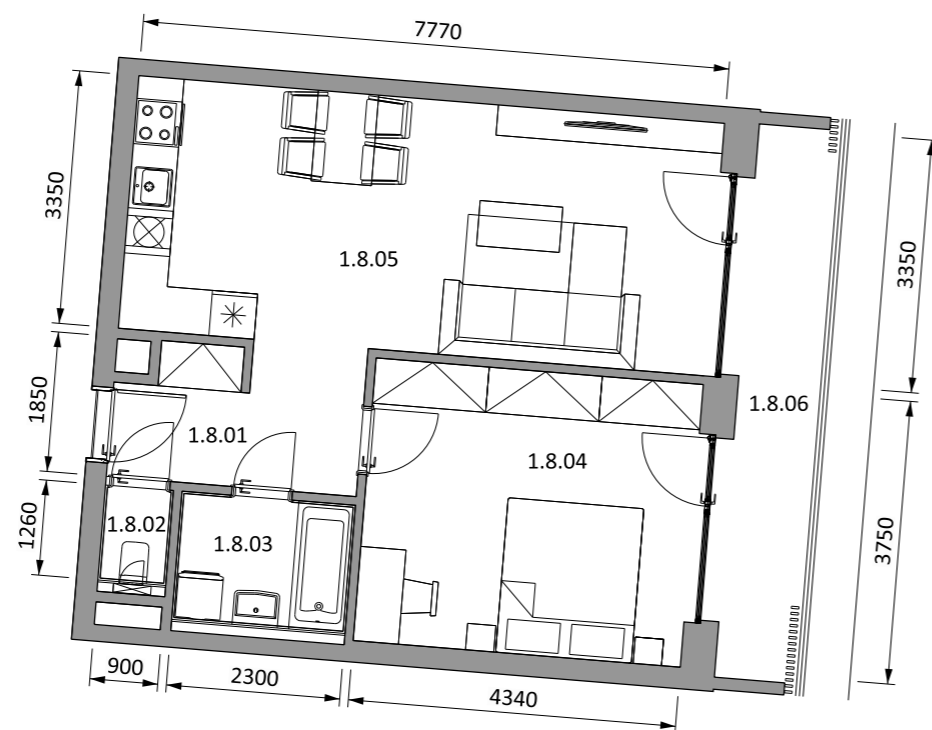

I.8 I.NP 2 - IZBOVÝ BYT

BYT 1.8		
1.8.01	ZÁDVERIE, CHODBA	5,99
1.8.02	WC	1,24
1.8.03	KÚPEĽŇA	4,00
1.8.04	SPÁLŇA	16,65
1.8.05	OBÝVACIA IZBA S KUCHYŇOU	26,44
SPOLU		54,32
1.8.06	LOGGIA	10,30
SPOLU		64,62

SCHÉMA

UMIESTNENIE NA PODLAŽÍ