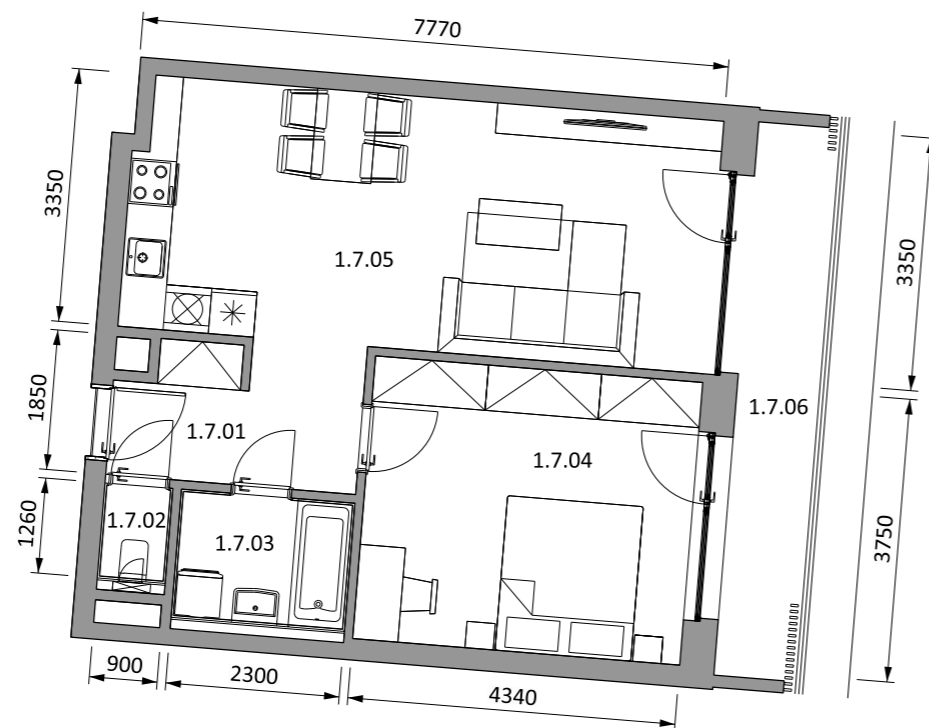

I.7 I.NP 2 - IZBOVÝ BYT

BYT 1.7		
1.7.01	ZÁDVERIE, CHODBA	5,99
1.7.02	WC	1,24
1.7.03	KÚPEĽŇA	4,00
1.7.04	SPÁLŇA	16,65
1.7.05	OBÝVACIA IZBA S KUCHYŇOU	26,19
SPOLU		54,07
1.7.06	LOGGIA	10,30
SPOLU		64,37

SCHÉMA

UMIESTNENIE NA PODLAŽÍ