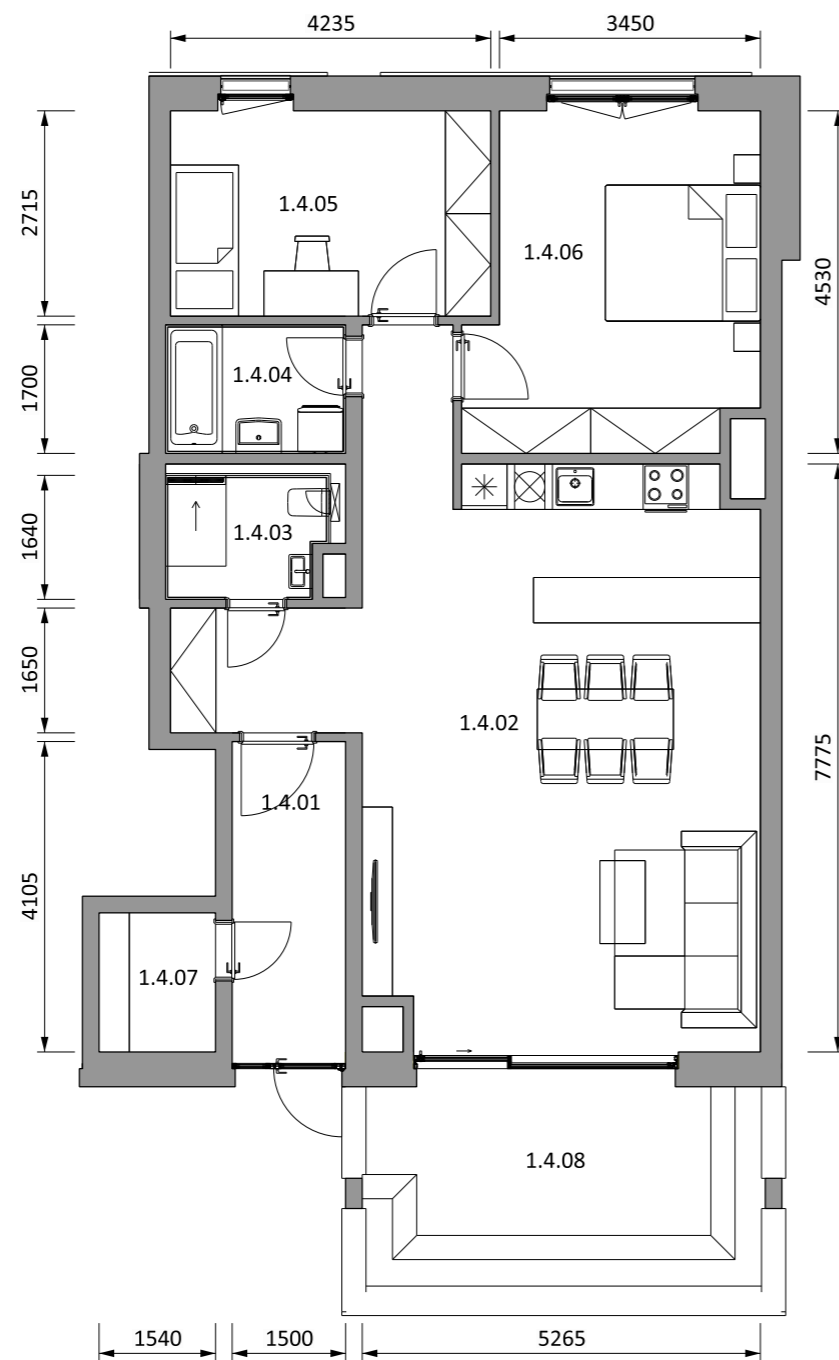

I.4 I.NP 3 - IZBOVÝ BYT

BYT 1.4		
1.4.01	ZÁDVERIE	6,39
1.4.02	OBÝVACIA IZBA S KUCHYŇOU	46,91
1.4.03	KÚPEĽŇA S WC	3,47
1.4.04	KÚPEĽŇA	4,05
1.4.05	IZBA	11,65
1.4.06	SPÁLŇA	16,42
1.4.07	SKLAD	3,02
SPOLU		91,91
1.4.07	PREDZÁHRADKA	9,67
SPOLU		101,58

SCHÉMA

UMIESTNENIE NA PODLAŽÍ