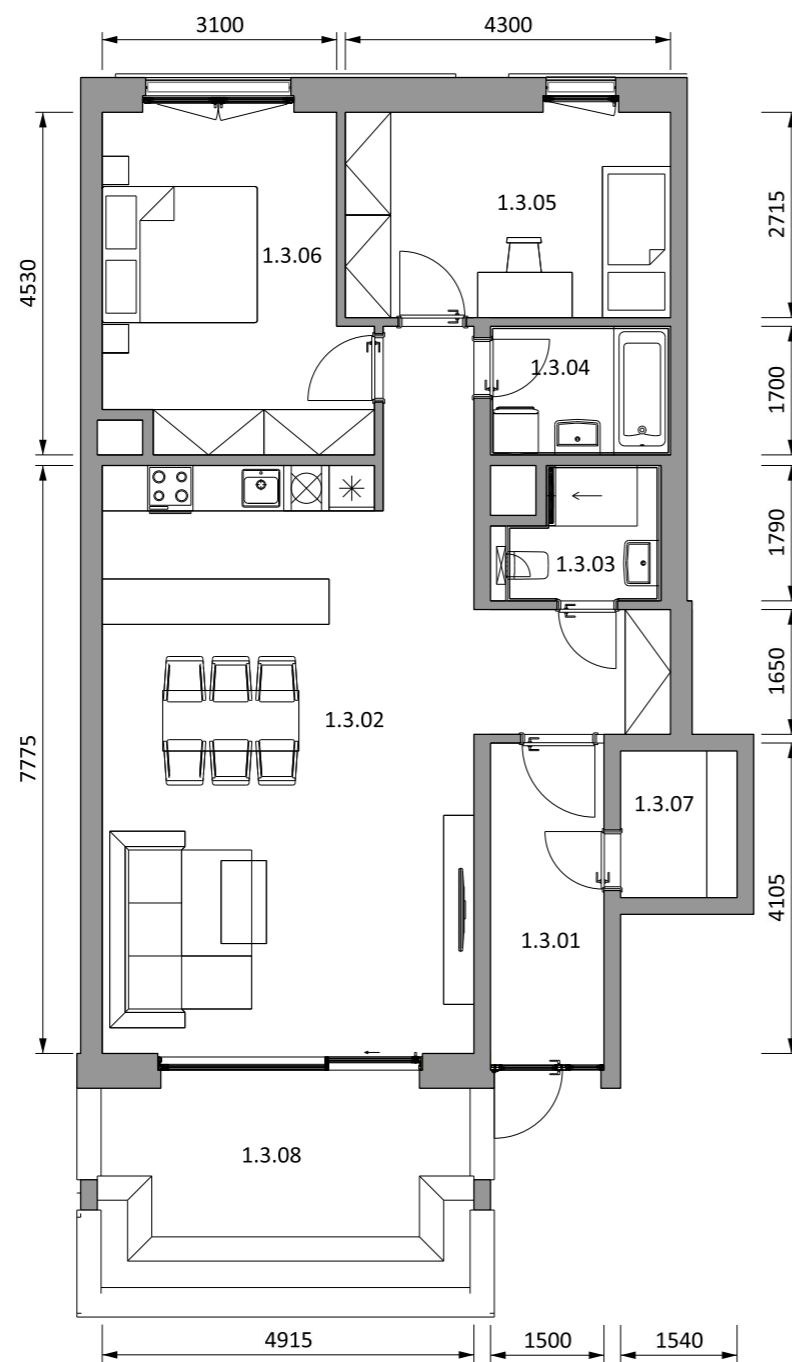

I.3 I.NP 3 - IZBOVÝ BYT

BYT 1.3		
1.3.01	ZÁDVERIE	6,38
1.3.02	OBÝVACIA IZBA S KUCHYŇOU	45,16
1.3.03	KÚPEĽŇA S WC	3,27
1.3.04	KÚPEĽŇA	4,05
1.3.05	IZBA	11,82
1.3.06	SPÁLŇA	14,81
1.3.07	SKLAD	3,14
SPOLU		88,63
1.3.08	PREDZÁHRADKA	9,78
SPOLU		98,41

SCHÉMA

UMIESTNENIE NA PODLAŽÍ