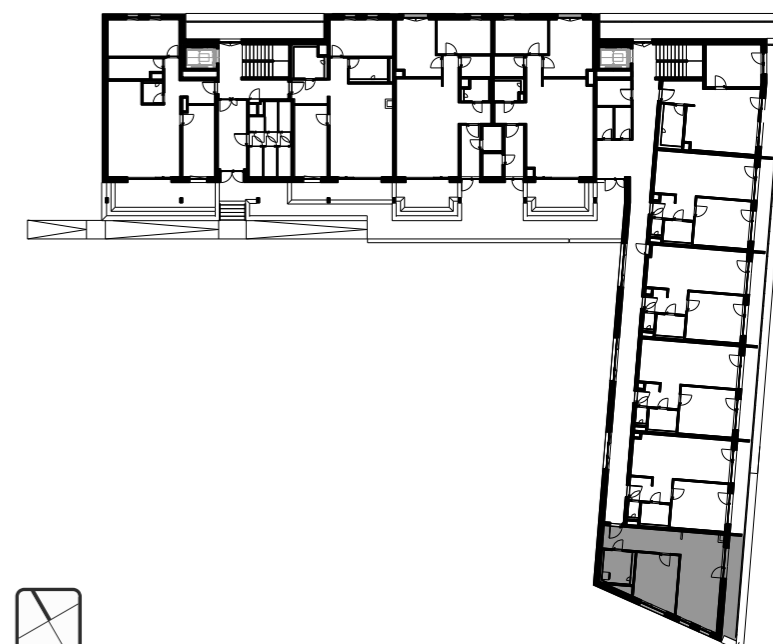

I.10 I.NP 2 - IZBOVÝ BYT

BYT 1.10		
1.10.01	ZÁDVERIE, CHODBA	11,15
1.10.02	OBÝVACIA IZBA S KUCHYŇOU	24,37
1.10.03	KÚPEĽŇA	5,95
1.10.04	SPÁLŇA	14,17
SPOLU		55,64
1.10.05	LOGGIA	10,70
SPOLU		66,34

SCHÉMA

UMIESTNENIE NA PODLAŽÍ

Uvedené plochy sú predbežné a môžu vykazovať odchýlky. Do úžitkovej plochy bytu nie je zarátaná plocha vnútorných priečok. Zariaďovacie predmety nie sú súčasťou dodávky. Rozsah je špecifikovaný v štandardnom vybavení.