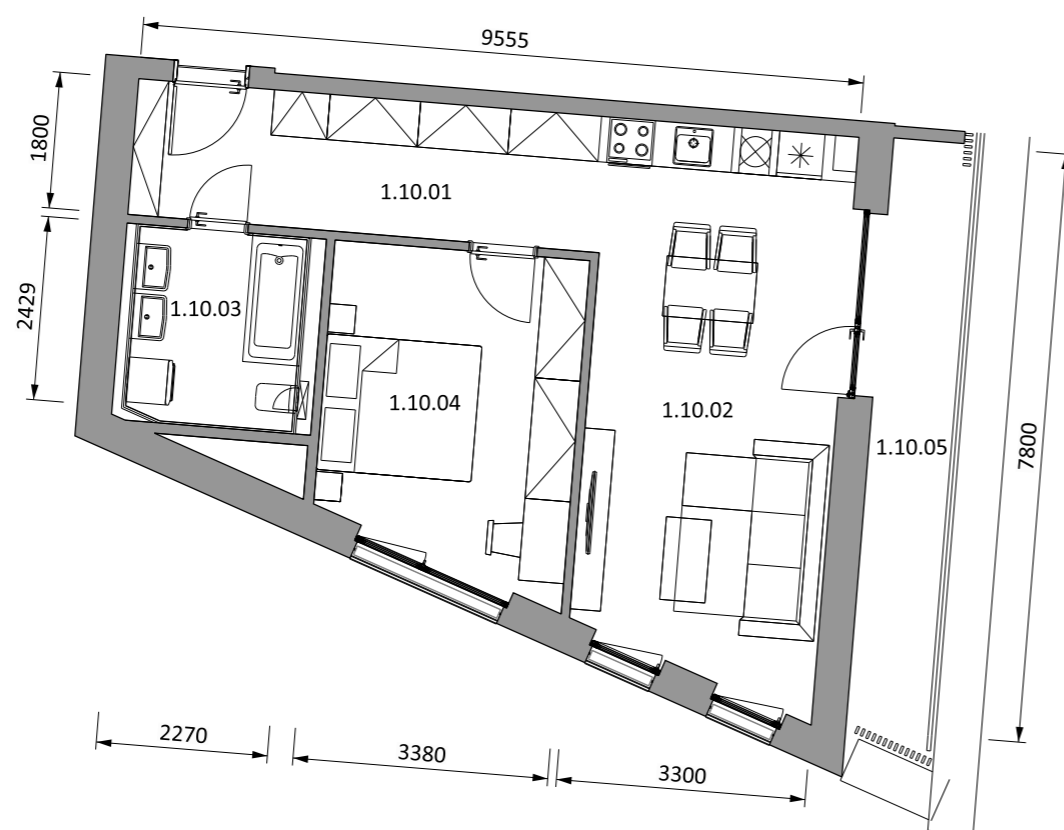

I.10 I.NP 2 - IZBOVÝ BYT

BYT 1.10		
1.10.01	ZÁDVERIE, CHODBA	11,15
1.10.02	OBÝVACIA IZBA S KUCHYŇOU	24,37
1.10.03	KÚPEĽŇA	5,95
1.10.04	SPÁLŇA	14,17
SPOLU		55,64
1.10.05	LOGGIA	10,70
SPOLU		66,34

SCHÉMA

UMIESTNENIE NA PODLAŽÍ

Uvedené plochy sú predbežné a môžu vykazovať odchýlky. Do úžitkovej plochy bytu nie je zarátaná plocha vnútorných priečok. Zariaďovacie predmety nie sú súčasťou dodávky. Rozsah je špecifikovaný v štandardnom vybavení.